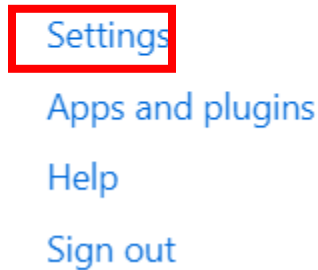

## איור 4 – התחברות לתוכנה

ניהול מפתחות SFTP בצד של ממשק משתמש  
1. בממשק משתמש לחץ בפינה ימנית עליונה על שם המשתמש שלך:

Last web login:  
Nov 15, 2021 3:50 pm

Hide info

kiteworks System Test LAN

Details

Total  
4 folders

Welcome to kiteworks System Test LAN!

With kiteworks System Test LAN you can create a secure single point of access to your enterprise's content

Help

Take tour

איור 5 – כניסה להגדרות משתמש

2. לחץ על הגדרות (Settings), כפי שמוצג באיור 6 מטה.

### איור 6 – כניסה להגדרות משתמש

3. ליצירת מפתח לחץ על לשונית העדפות (Preferences), כפי במוצג באיור 7 מטה.

Settings

 A screenshot of the 'Settings' page. At the top, there are three tabs: 'Account', 'Preferences', and 'Shared Mailbox'. The 'Preferences' tab is highlighted with a red box. Below the tabs, there is a 'Language' dropdown menu set to 'Default'. Underneath is a 'Message signature' text area. Further down is the 'Keys for SFTP login' section, which contains two buttons: 'Add SFTP key' and 'Generate SFTP key'. The 'Generate SFTP key' button is highlighted with a red box. Below these buttons is a text block: 'This is the list of keys that can be used to access your account using SFTP. Remove any keys that you do not recognize.' At the bottom of this section is a dashed-line box containing the text 'No SFTP key found'. At the very bottom of the page are 'Cancel' and 'Submit' buttons.